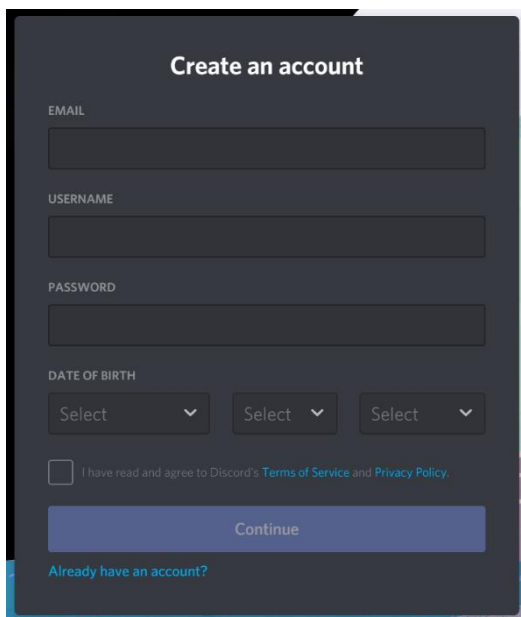

Jos olet aiemmin käyttänyt Discordia, voit liittyä ryhmään tämän linkin kautta:

<https://discord.gg/938jtPEKRR>

1. Discord-sovelluksen lataus- ja rekisteröitymisohje

1. Siirry osoitteeseen <https://discord.com/>
2. Valitse haluatko ladata sovelluksen tietokoneellesi vai käyttää sovellusta selaimella. Selainversion rekisteröitymisohje luvussa 2.
3. Sovelluksen lataus käynnistyy painamalla ”Download for Windows” -painiketta (kuva 1).

Kuva 1. Lataus

4. Avaa tietokoneellasi ”Ladattut tiedostot” tai ”Downloads” -kansio.
5. Tuplaklikkaa ”DiscordSetup” -kuvaketta (kuva 2).

Kuva 2. Asennus

6. Lataus käynnistyy automaattisesti.
7. Kun lataus on valmis, avautuu seuraava näkymä (kuva 3):

Kuva 3. Kirjautuminen/rekisteröinti

8. Jos sinulla ei ole Discord-tunnuksia, paina "Register" -painiketta (kuva 3). Rekisteröityminen on välttämätöntä, jotta voit liittyä New Comers -kanavalle.
9. Rekisteröityminen aloitetaan täyttämällä kentät "EMAIL", "USERNAME", "PASSWORD" ja "DATE OF BIRTH" (kuva 4).
10. Lue ja hyväksy käyttäjäehdot kohdassa: "I have read and agree to Discrod's Terms of Service and Privacy Policy" (kuva 4). LAB-ammattikorkeakoulu ei vastaa Discrod-käyttäjätehtoihin liittyviin kysymyksiin.

Kuva 4. Käyttäjätiedot

11. Kun olet täyttänyt vaadittavat kentät paina "Continue" -painiketta.
12. Vahvista rekisteröityminen valitsemalla "I'm a human".
13. Saat sähköpostiisi linkin, jonka kautta pääset viimeistelemään rekisteröitymisen.
14. Rekisteröitymisen jälkeen voit liittyä ryhmään tämän linkin kautta:
<https://discord.gg/938jtPEKRR>