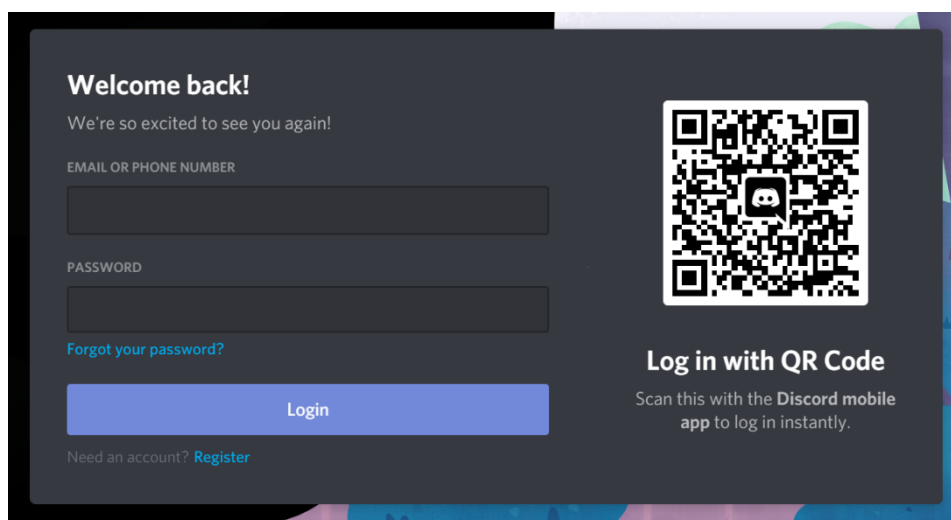

Kuva 3. Kirjautuminen/rekisteröinti

8. Jos sinulla ei ole Discord-tunnuksia, paina "Register" -painiketta (kuva 3). Rekisteröityminen on välttämätöntä, jotta voit liittyä New Comers -kanavalle.
9. Rekisteröityminen aloitetaan täyttämällä kentät "EMAIL", "USERNAME", "PASSWORD" ja "DATE OF BIRTH" (kuva 4).
10. Lue ja hyväksy käyttäjäehdot kohdassa: "I have read and agree to Discrod's Terms of Service and Privacy Policy" (kuva 4). LAB-ammattikorkeakoulu ei vastaa Discrod-käyttäjätehtoihin liittyviin kysymyksiin.

Kuva 4. Käyttäjätiedot

11. Kun olet täyttänyt vaadittavat kentät paina "Continue" -painiketta.
12. Vahvista rekisteröityminen valitsemalla "I'm a human".
13. Saat sähköpostiisi linkin, jonka kautta pääset viimeistelemään rekisteröitymisen.
14. Rekisteröitymisen jälkeen voit liittyä ryhmään tämän linkin kautta:
<https://discord.gg/938jtPEKRR>

2. Discord-selainversion rekisteröitymisohje

1. Siirry osoitteeseen <https://discord.com/>
2. Valitse "LOGIN" selaimen yläreunasta (kuva 5).

Kuva 5. Login

3. Jos sinulla ei ole Discord-tunnuksia, paina "Register" -painiketta (kuva 6). Rekisteröityminen on välttämätöntä, jotta voit liittyä New Comers -kanavalle.