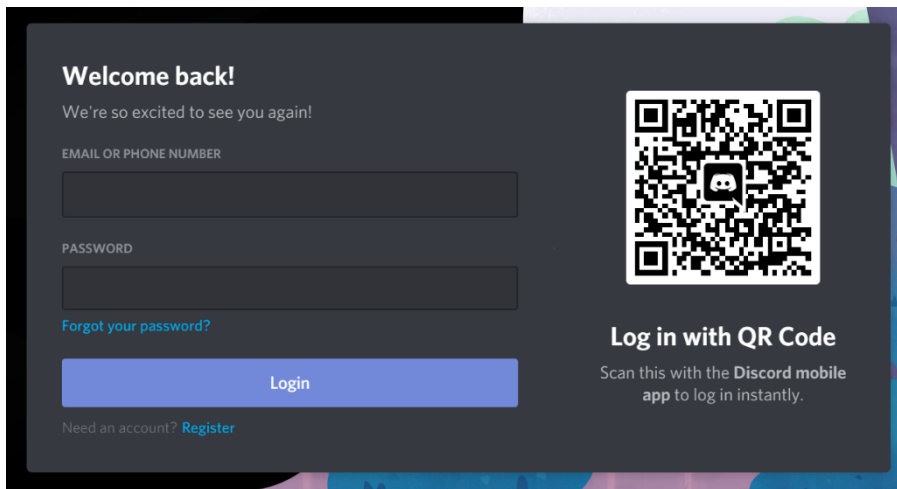

Kuva 3. Kirjautuminen/rekisteröinti

8. Jos sinulla ei ole Discord-tunnuksia, paina "Register" -painiketta (kuva 3). Rekisteröityminen on välttämätöntä, jotta voit liittyä New Comers -kanavalle.
9. Rekisteröityminen aloitetaan täyttämällä kentät "EMAIL", "USERNAME", "PASSWORD" ja "DATE OF BIRTH" (kuva 4).
10. Lue ja hyväksy käyttäjäehdot kohdassa: "I have read and agree to Discrod's Terms of Service and Privacy Policy" (kuva 4). LAB-ammattikorkeakoulu ei vastaa Discrod-käyttäjätehtoihin liittyviin kysymyksiin.